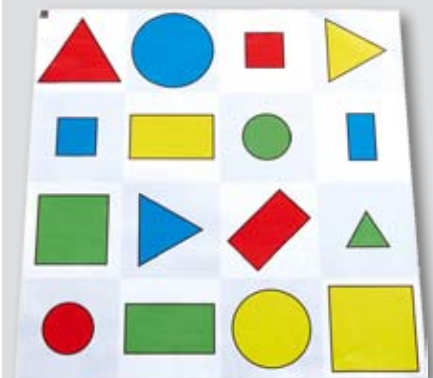

**Transparente Matte mit Taschen**, zum Selbstgestalten, Größe ca. 75cm x 75cm  
40108.500.015 Brutto € 31,02 / Netto € 25,85

**Figuren** Größe ca. 60cm x 60cm  
40108.500.012 Brutto € 34,48 / Netto € 28,73