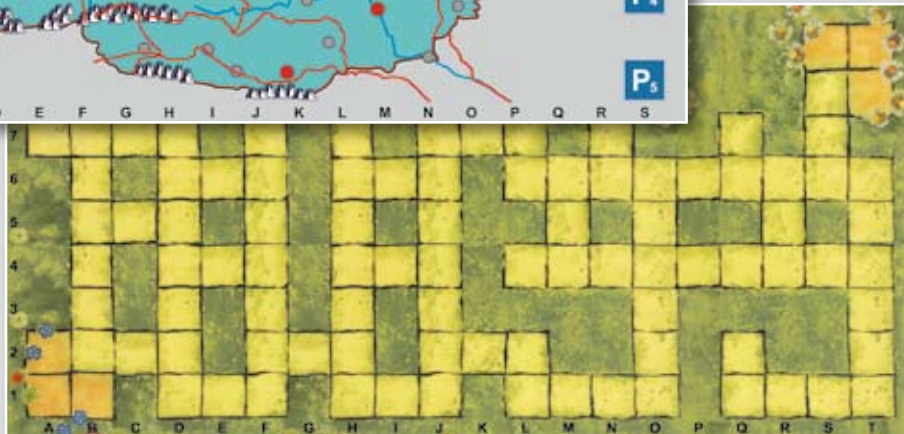

## Österreich-Karte / Bienenwiese-Plane, groß

Format 3 m x 1,50 m

Vorderseite: Österreich-Karte

Rückseite: Bienenwiese-Plane

40108.500.061

Brutto € 285,- / Netto € 237,50