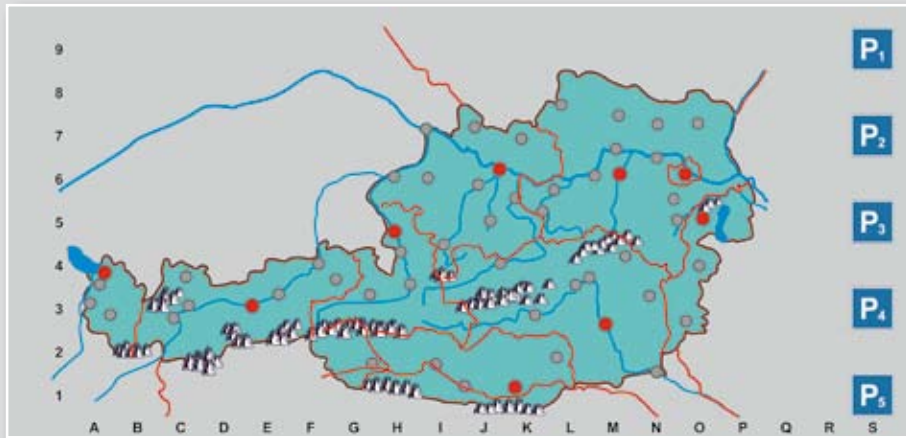

## Österreich-Karte / Bienenwiese-Plane, groß

Format 3 m x 1,50 m

Vorderseite: Österreich-Karte

Rückseite: Bienenwiese-Plane

40108.500.061

Brutto € 285,- / Netto € 237,50